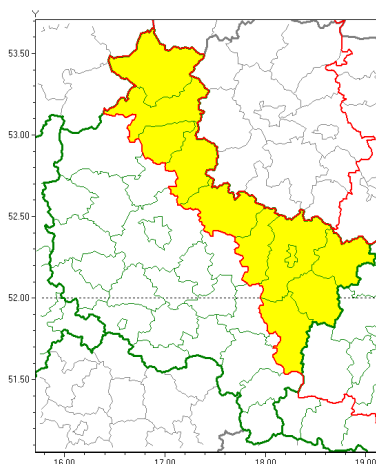

Zasięg ostrzeżeń w województwie

Oblodzenie
2019-02-21 13:37

WOJEWÓDZTWO WIELKOPOLSKIE
OSTRZEŻENIA METEOROLOGICZNE ZBIORCZO NR 27
WYKAZ OBLODZENIA I ZIMNYCH OSTRZEŻENI
o godz. 13:37 dnia 21.02.2019

Zjawisko/Stopień zagrożenia	Oblodzenie/1
Obszar (w nawiasie numer ostrzeżenia dla powiatu)	powiaty: chodzieski(12), gnieźnieński(14), kaliski(16), kolski(17), Konin(17), koniński(17), pilski(12), słupecki(15), turecki(17), w growiecki(12), złotowski(12)
Ważność	od godz. 04:00 dnia 22.02.2019 do godz. 09:00 dnia 22.02.2019
Prawdopodobieństwo	80%
Przebieg	Prognozuje się spadek temperatury poniżej 0°C i zamarzanie mokrych nawierzchni dróg po opadach. Temperatura minimalna do -2°C, temperatura minimalna gruntu do -3°C.
SMS	IMGW-PIB OSTRZEŻENIE: OBLODZENIE/1 wielkopolskie (11 powiatów) od 04:00/22.02 do 09:00/22.02.2019 temp. min. do -2 st., przy gruncie do -3 st., lisko. Dotyczy powiatów: chodzieski, gnieźnieński, kaliski, kolski, Konin, koniński, pilski, słupecki, turecki, w growiecki i złotowski.
RSO	Woj. wielkopolskie (11 powiatów), IMGW-PIB wydał ostrzeżenie pierwszego stopnia o oblodzeniu
Uwagi	Brak.
Dyżurny synoptyk IMGW-PIB	Barbara Wrzesińska