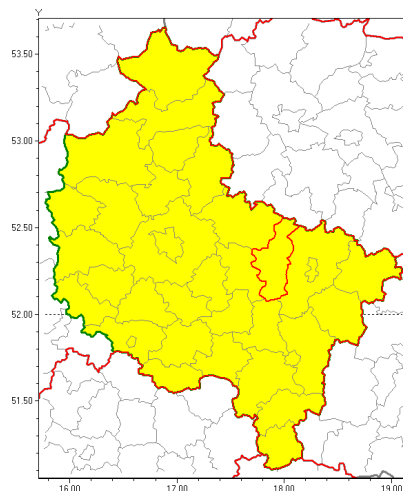

Zasięg ostrzeżenia w województwie

Intensywne opady deszczu z burzami

**Ostrzeżenie meteorologiczne Nr 28**

<b>Nazwa biura</b>	IMGW-PIB Biuro Prognoz Meteorologicznych w Poznaniu
<b>Zjawisko/stopień zagrożenia</b>	Intensywne opady deszczu z burzami/ 1
<b>Obszar</b>	województwo wielkopolskie <b>powiat słupecki</b>
<b>Ważność</b>	od godz. 19:00 dnia 15.05.2019 do godz. 19:00 dnia 16.05.2019
<b>Przebieg</b>	Prognozuje się wystąpienie opadów deszczu okresami o natężeniu umiarkowanym i silnym. Prognozowana wysokość opadów od 15 mm do 30 mm, lokalnie do 35 mm. W dzień będzie występowały burze z porywami wiatru do 60 km/h.
<b>Prawdopodobieństwo wystąpienia zjawiska(%)</b>	80%
<b>Uwagi</b>	Brak.
<b>Dyrektor synoptyk IMGW-PIB</b>	Leszek Szaradowski
<b>Godzina i data wydania</b>	godz. 12:59 dnia 15.05.2019
<b>SMS</b>	IMGW-PIB OSTRZEŻENIE: DESZCZ i BURZE/1 wielkopolskie/słupecki od 19:00/15.05 do 19:00/16.05.2019 15-30 mm, lokalnie 35 mm; porywy 60 km/h.