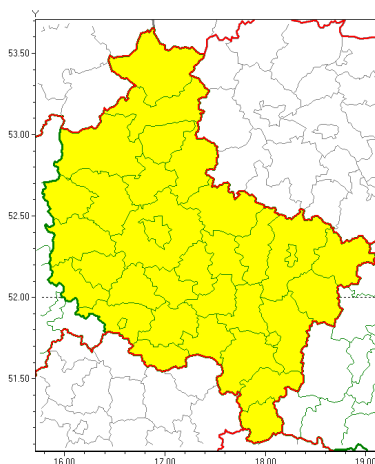

Zasięg ostrzeżeń w województwie

 Intensywne opady deszczu z burzami
 2019-05-15 12:59

WOJEWÓDZTWO WIELKOPOLSKIE
OSTRZEŻENIA METEOROLOGICZNE ZBIORCZO NR 52
WYKAZ OBOWIAZUJĄCYCH OSTRZEŻEŃ
o godz. 12:59 dnia 15.05.2019

Zjawisko/Stopień zagrożenia	Intensywne opady deszczu z burzami/1
Obszar (w nawiasie numer ostrzeżenia dla powiatu)	powiaty: chodzieski(25), czarnkowsko-trzcianecki(23), gnieźnieński(28), gostyński(24), grodziski(22), jarociński(26), kaliski(31), Kalisz(29), kpiński(28), kołski(30), Konin(32), koniński(32), kociński(24), krotoszyński(27), leszczyński(24), Leszno(23), międzybuzki(23), nowotomyski(22), obornicki(25), ostrowski(28), ostrzeszowski(29), pilski(25), pleszewski(29), Poznań (24), poznański(25), rawicki(24), słupecki(28), szamotulski(23), redzki(24), remski(24), turecki(31), wgrowiecki(25), wolsztyński(23), wrzesiński(24), złotowski(26)
Ważność	od godz. 19:00 dnia 15.05.2019 do godz. 19:00 dnia 16.05.2019
Prawdopodobieństwo	80%
Przebieg	Prognozuje się wystąpienie opadów deszczu okresami o natężeniu umiarkowanym i silnym. Prognozowana wysokość opadów od 15 mm do 30 mm, lokalnie do 35 mm. W dzień wystąpią powąły burze z porywami wiatru do 60 km/h.
SMS	IMGW-PIB OSTRZEŻENIA: DESZCZ i BURZE/1 wielkopolskie (wszystkie powiaty) od 19:00/15.05 do 19:00/16.05.2019 15-30 mm, lokalnie 35 mm; porywy 60 km/h. Dotyczy powiatów: wszystkie powiaty.
RSO	Woj. wielkopolskie (wszystkie powiaty), IMGW-PIB wydał ostrzeżenie pierwszego stopnia o intensywnych opadach deszczu z burzami
Uwagi	Brak.
Dyrektor synoptyk IMGW-PIB	Leszek Szaradowski