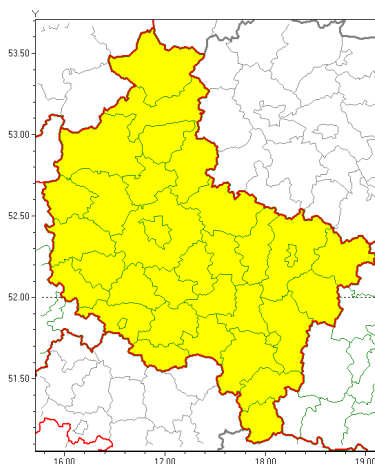

Zasięg ostrzeżeń w województwie

Burze z gradem
 2019-06-20 10:31

WOJEWÓDZTWO WIELKOPOLSKIE
OSTRZEŻENIA METEOROLOGICZNE ZBIORCZO NR 80
WYKAZ OBOWIĄZUJĄCYCH OSTRZEŻEŃ
o godz. 10:31 dnia 20.06.2019

Zjawisko/Stopień zagrożenia	Burze z gradem/1
Obszar (w nawiasie numer ostrzeżenia dla powiatu)	powiaty: chodzieski(36), czarnkowsko-trzcianecki(35), gnieźnieński(38), gostyński(34), grodziski(32), jarociński(34), kaliski(40), Kalisz(37), kpiński(36), kołski(40), Konin(41), koniński(41), kociański(33), krotoszyński(35), leszczyński(33), Leszno(32), międzybuzki(34), nowotomyski(33), obornicki(35), ostrowski(36), ostrzeszowski(37), pilski(36), pleszewski(37), Poznań (34), poznański(35), rawicki(34), słupecki(37), szamotulski(34), redziński(34), remski(33), turecki(41), wgrowiecki(34), wolsztyński(33), wrzesiński(34), złotowski(37)
Ważność	od godz. 14:00 dnia 20.06.2019 do godz. 23:00 dnia 20.06.2019
Prawdopodobieństwo	80%
Przebieg	Prognozuje się wystąpienie burz z opadami deszczu miejscami od 20 mm do 30 mm, lokalnie do 40 mm oraz porywami wiatru do 90 km/h. Miejscami może liwy grad.
SMS	IMGW-PIB OSTRZEŻENIA: BURZE Z GRADEM/1 wielkopolskie (wszystkie powiaty) od 14:00/20.06 do 23:00/20.06.2019 deszcz 40 mm, porywy 90 km/h. Dotyczy powiatów: wszystkie powiaty.
RSO	Woj. wielkopolskie, IMGW-PIB wydał ostrzeżenie pierwszego stopnia o burzach z gradem
Uwagi	Brak.
Dyżurny synoptyk IMGW-PIB	Magdalena Muszyńska-Karbowska