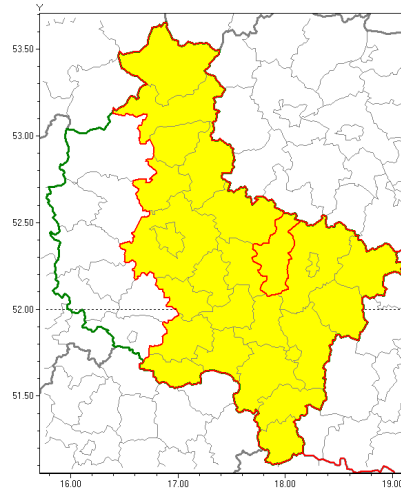

Zasięg ostrzeżenia w województwie

Burze z gradem

**Ostrzeżenie meteorologiczne Nr 48**

<b>Nazwa biura</b>	IMGW-PIB Biuro Prognoz Meteorologicznych w Poznaniu
<b>Zjawisko/stopień zagrożenia</b>	Burze z gradem/ 1
<b>Obszar</b>	województwo wielkopolskie <b>powiat ślępecki</b>
<b>Ważność</b>	od godz. 10:00 dnia 16.08.2019 do godz. 19:00 dnia 16.08.2019
<b>Przebieg</b>	Prognozuje się wystąpienie burz z opadami deszczu miejscami od 20 mm do 30 mm, lokalnie do 40 mm oraz porywami wiatru do 75 km/h. Miejscami może liwy grad.
<b>Prawdopodobieństwo wystąpienia zjawiska(%)</b>	85%
<b>Uwagi</b>	Brak.
<b>Dyrektor synoptyk IMGW-PIB</b>	Piotr Szewczak
<b>Godzina i data wydania</b>	godz. 07:00 dnia 16.08.2019
<b>SMS</b>	IMGW-PIB OSTRZEŻENIE: BURZE Z GRADEM/1 wielkopolskie/ślępecki od 10:00/16.08 do 19:00/16.08.2019 deszcz 40 mm, porywy 75 km/h.