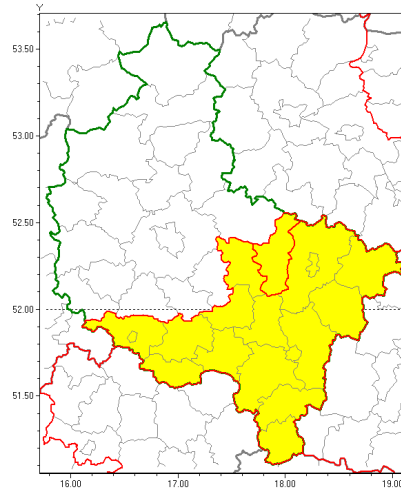

Zasięg ostrzeżenia w województwie

Burze z gradem

**Ostrzeżenie meteorologiczne Nr 41**

<b>Nazwa biura</b>	IMGW-PIB Biuro Prognoz Meteorologicznych w Poznaniu
<b>Zjawisko/stopień zagrożenia</b>	Burze z gradem/ 1
<b>Obszar</b>	województwo wielkopolskie <b>powiat śrepski</b>
<b>Ważność</b>	od godz. 10:00 dnia 21.07.2019 do godz. 21:00 dnia 21.07.2019
<b>Przebieg</b>	Prognozuje się wystąpienie burz z opadami deszczu miejscami od 20 mm do 30 mm, lokalnie do 40 mm oraz porywami wiatru do 80 km/h. Miejscami może liwy grad.
<b>Prawdopodobieństwo wystąpienia zjawiska(%)</b>	80%
<b>Uwagi</b>	Brak.
<b>Dyrektor synoptyk IMGW-PIB</b>	Piotr Szewczak
<b>Godzina i data wydania</b>	godz. 08:15 dnia 21.07.2019
<b>SMS</b>	IMGW-PIB OSTRZEŻENIE: BURZE Z GRADEM/1 wielkopolskie/śrepski od 10:00/21.07 do 21:00/21.07.2019 deszcz 40 mm, porywy 80 km/h.