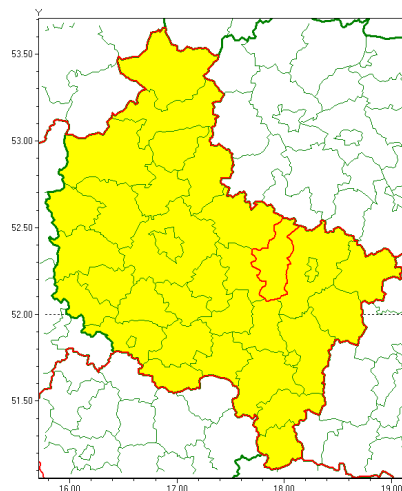

Zasięg ostrzeżenia w województwie

Silny mróz

Ostrzeżenie meteorologiczne Nr 15

Nazwa biura	IMGW-PIB Meteorological Forecast Centre, Poznan Team
Zjawisko/stopień zagrożenia	Silny mróz/ 1
Obszar	województwo wielkopolskie powiat śrepski
Ważność	od godz. 00:00 dnia 10.02.2021 do godz. 09:00 dnia 11.02.2021
Przebieg	Prognozuje się temperatury minimalne w nocy miejscami do -16°C . Temperatura maksymalna w dzień od -8°C do -6°C . Wiatr o średniej prędkości od 5 km/h do 15 km/h.
Prawdopodobieństwo wystąpienia zjawiska(%)	85%
Uwagi	Brak.
Dyrektor synoptyk IMGW-PIB	Barbara Wrzesińska
Godzina i data wydania	godz. 11:59 dnia 09.02.2021
SMS	IMGW-PIB OSTRZEŻENIE: MRÓZ/1 wielkopolskie/śrepski od 00:00/10.02 do 09:00/11.02.2021 temp. min -16 st, temp. maks -6 st, wiatr 5-15 km/h.