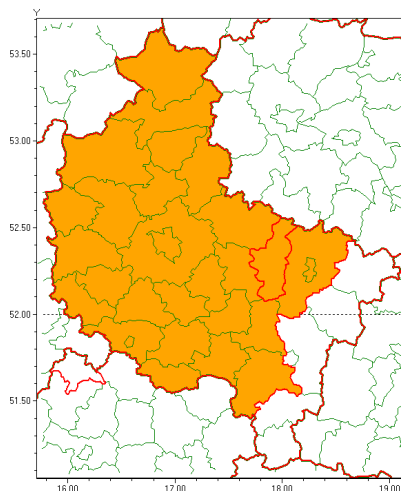

Zasięg ostrzeżenia w województwie

Burze z gradem

Ostrzeżenie meteorologiczne Nr 61

Nazwa biura	IMGW-PIB Meteorological Forecast Centre, Poznan Team
Zjawisko/stopień zagrożenia	Burze z gradem/ 2
Obszar	województwo wielkopolskie powiat słupecki
Ważność	od godz. 12:00 dnia 14.07.2021 do godz. 06:00 dnia 15.07.2021
Przebieg	Prognozowane są burze, którym miejscami będą towarzyszyć ulewne opady deszczu od 30 mm do 50 mm, lokalnie do 60 mm oraz porywy wiatru do 115 km/h. Miejscami grad. Istnieje prawdopodobieństwo 30% lokalnych opadów do 90 mm i porywów wiatru do 120 km/h.
Prawdopodobieństwo wystąpienia zjawiska(%)	85%
Uwagi	W związku z dynamiczną sytuacją ostrzeżenie może być aktualizowane.
Dyrektor synoptyk IMGW-PIB	Piotr Szewczak
Godzina i data wydania	godz. 09:04 dnia 14.07.2021
SMS	IMGW-PIB OSTRZEŻENIE: BURZE Z GRADEM/2 wielkopolskie/słupecki od 12:00/14.07 do 06:00/15.07.2021 deszcz 60 mm, grad, porywy 115 km/h, ryzyko 30%, opady 90mm, porywy 120 km/h.
Opracowanie niniejsze i jego format, jako przedmiot prawa autorskiego podlega ochronie prawnej, zgodnie z przepisami ustawy z dnia 4 lutego 1994r o prawie autorskim i prawach pokrewnych (dz. U. z 2006 r. Nr 90, poz. 631 z późn. zm.). Wszelkie dalsze udostępnianie, rozpowszechnianie (przedruk, kopiowanie, wiadomości sms) jest dozwolone wyłącznie w formie dosłownej z bezwzględnym wskazaniem źródła informacji tj. IMGW-PIB.	