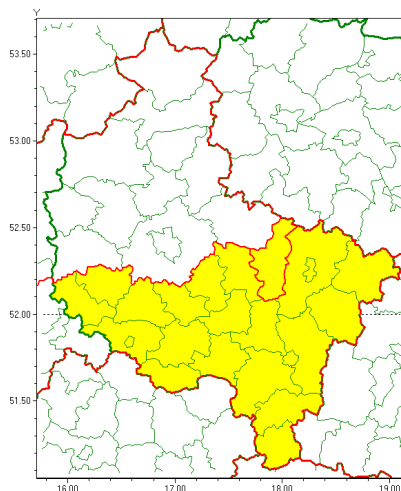

### Zasięg ostrzeżenia w województwie

Silny wiatr

### Ostrzeżenie meteorologiczne Nr 74

<b>Nazwa biura</b>	IMGW-PIB Meteorological Forecast Centre, Poznan Team
<b>Zjawisko/stopień zagrożenia</b>	Silny wiatr/ 1
<b>Obszar</b>	województwo wielkopolskie <b>powiat słupecki</b>
<b>Ważność</b>	od godz. 10:00 dnia 21.10.2021 do godz. 20:00 dnia 21.10.2021
<b>Przebieg</b>	Prognozuje się wystąpienie do silnego i silnego wiatru o średniej prędkości od 30 km/h do 40 km/h, w porywach do 90 km/h, z południowego-zachodu i zachodu.
<b>Prawdopodobieństwo wystąpienia zjawiska(%)</b>	90%
<b>Uwagi</b>	W związku z dynamiczną sytuacją meteorologiczną, ostrzeżenie może być aktualizowane.
<b>Dyrektor synoptyk IMGW-PIB</b>	Marek Pruchniewicz
<b>Godzina i data wydania</b>	godz. 13:56 dnia 20.10.2021
<b>SMS</b>	IMGW-PIB OSTRZEŻENIE: WIATR/1 wielkopolskie/słupecki od 10:00/21.10 do 20:00/21.10.2021 prędkość do 40 km/h, porywy do 90 km/h, SW i W.