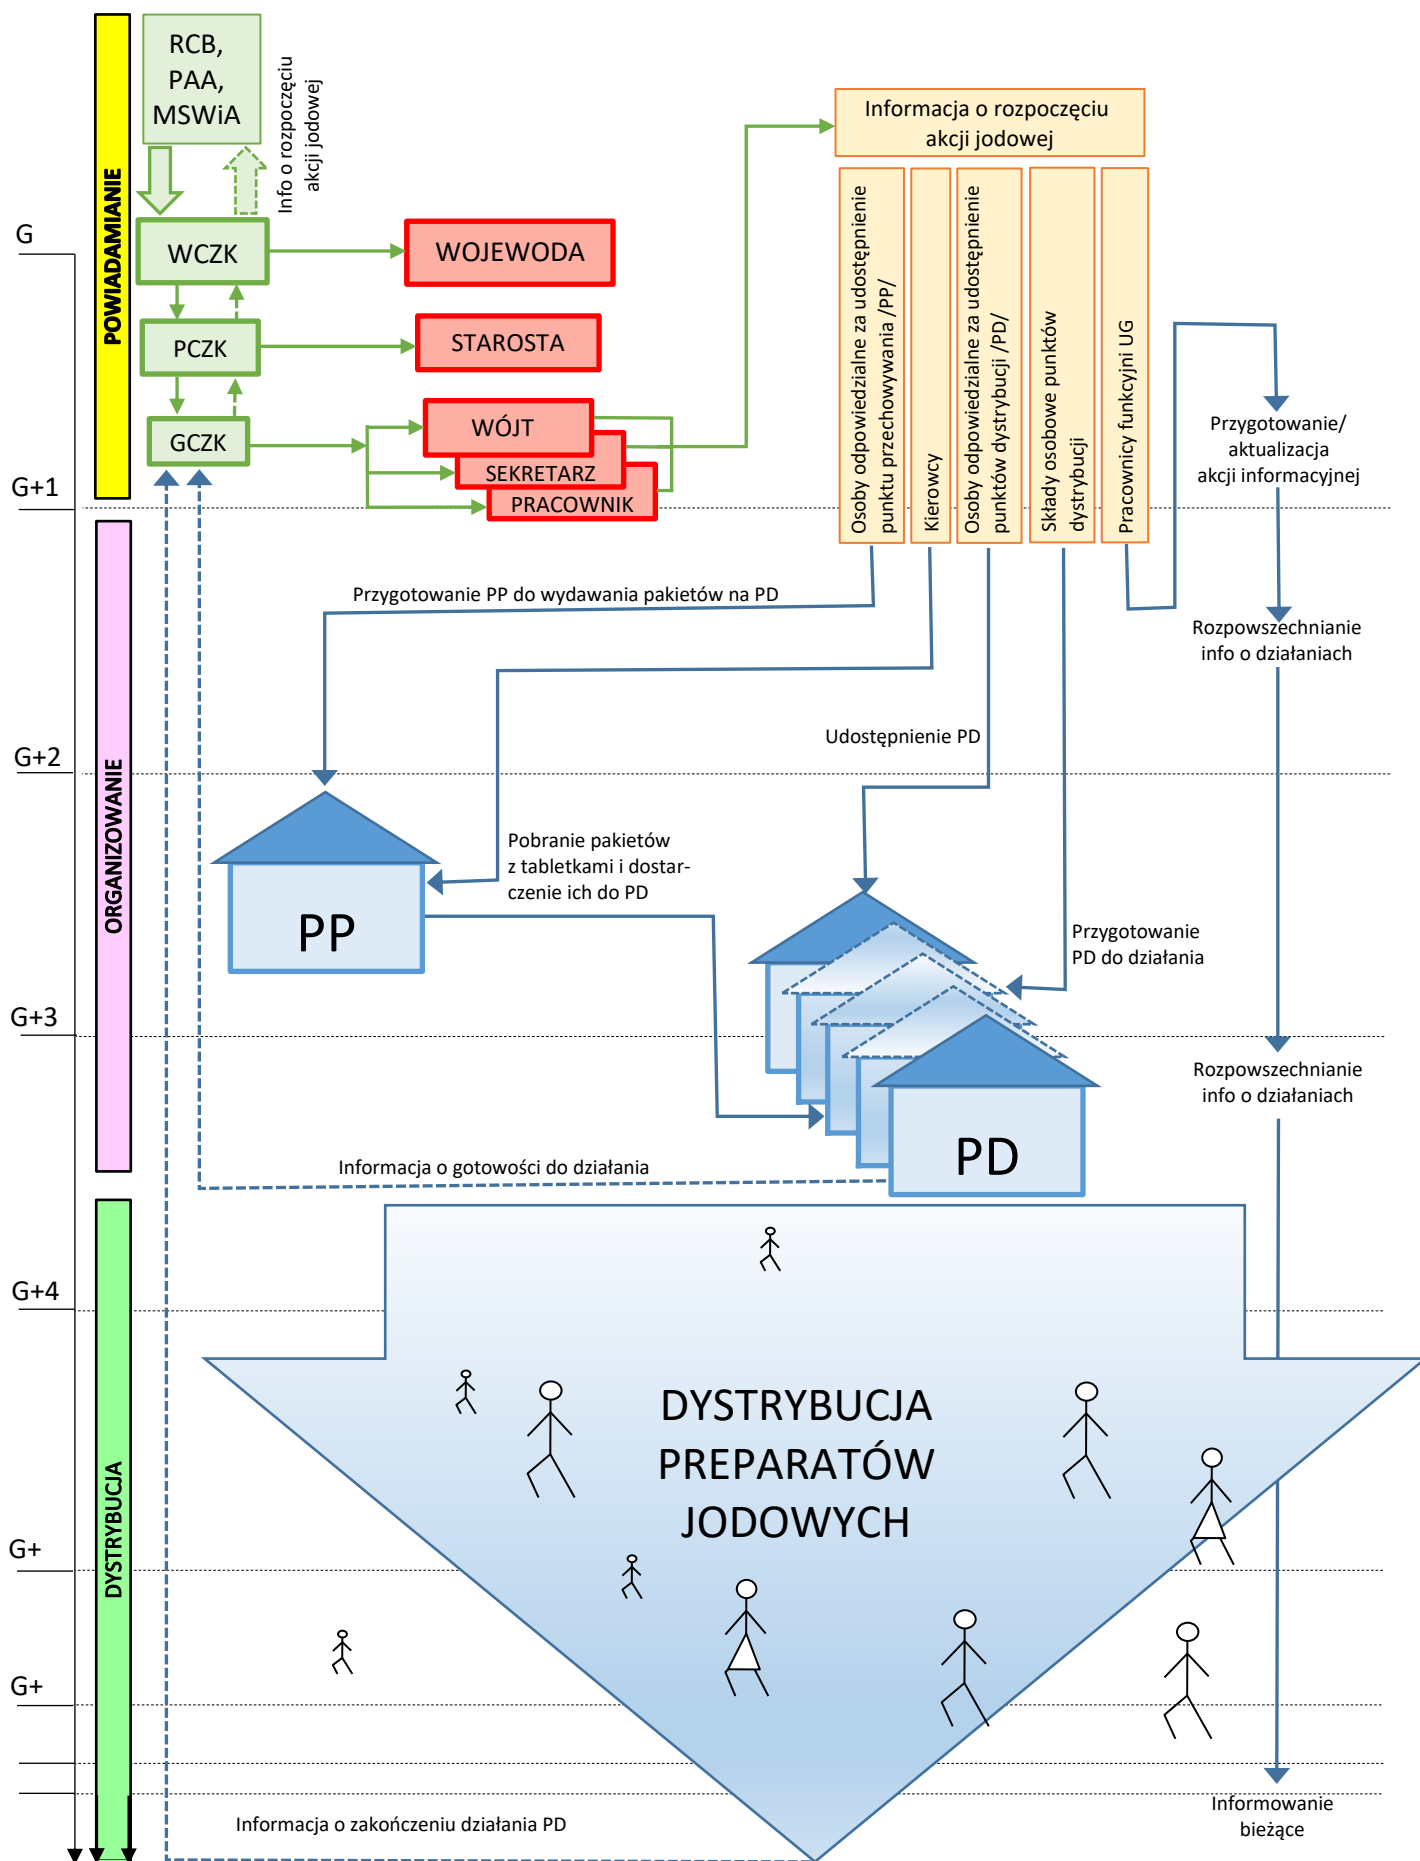

# HARMONOGRAM PRZEBIEGU AKCJI JODOWEJ

LEGENDA: → - przekaz poleceń/kolejność działań; - - - → - informacje zwrotne;  
 PP – punkt, przechowywania; PD – punkt dystrybucji.