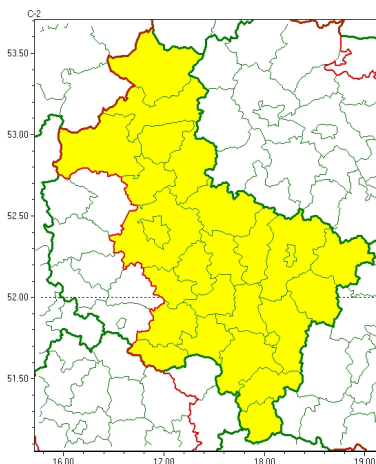

Zasięg ostrzeżeń w województwie

Silny mróz
2024-01-08 10:46

WOJEWÓDZTWO WIELKOPOLSKIE OSTRZEŻENIA METEOROLOGICZNE ZBIORCZO NR 9 WYKAZ OBOWIAZUJĄCYCH OSTRZEŻEŃ o godz. 10:46 dnia 08.01.2024

Zjawisko/Stopień zagrożenia	Silny mróz/1
Obszar (w nawiasie numer ostrzeżenia dla powiatu)	powiaty: chodzieski(3), czarnkowsko-trzcianecki(3), gnieźnieński(4), gostyński(4), jarociński(4), kaliski(5), Kalisz(4), kpiński(4), kolski(4), Konin(4), koniński(4), krotoszyński(4), obornicki(4), ostrowski(4), ostrzeszowski(4), pilski(2), pleszewski(4), Poznań(4), poznański(4), rawicki(4), słupecki(4), redzki(4), remski(4), turecki(4), wgrowiecki(4), wrzesiński(4), złotowski(2)
Ważność	od godz. 21:00 dnia 08.01.2024 do godz. 09:00 dnia 09.01.2024
Prawdopodobieństwo	80%
Przebieg	Prognozuje się temperatury minimalne w nocy miejscami od -18°C do -14°C. Temperatura maksymalna w dzień od -8°C do -5°C. Wiatr o średniej prędkości od 5 km/h do 15 km/h.
SMS	IMGW-PIB OSTRZEŻENIA: MRÓZ/1 wielkopolskie (27 powiatów) od 21:00/08.01 do 09:00/09.01.2024 temp. min -18 st, temp. maks -5 st, wiatr 15 km/h. Dotyczy powiatów: chodzieski, czarnkowsko-trzcianecki, gnieźnieński, gostyński, jarociński, kaliski, Kalisz, kpiński, kolski, Konin, koniński, krotoszyński, obornicki, ostrowski, ostrzeszowski, pilski, pleszewski, Poznań, poznański, rawicki, słupecki, redzki, remski, turecki, wgrowiecki, wrzesiński i złotowski.
RSO	Woj. wielkopolskie (27 powiatów), IMGW-PIB wydał ostrzeżenie pierwszego stopnia o silnych mrozach
Uwagi	Brak.