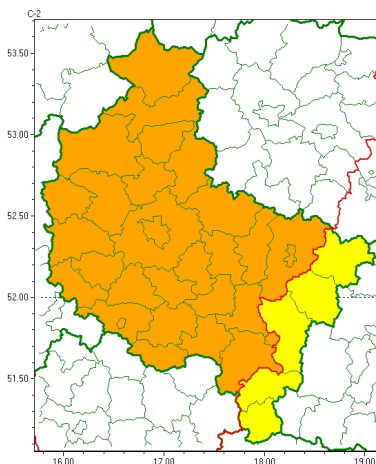

Zasięg ostrzeżeń w województwie

Silny wiatr
2024-01-23 15:57

WOJEWÓDZTWO WIELKOPOLSKIE
OSTRZEŻENIA METEOROLOGICZNE ZBIORCZO NR 31
WYKAZ OBLICZONYCH I CYCH OSTRZEŻEŃ
o godz. 15:57 dnia 23.01.2024

| | |
|--|--|
| Zjawisko/Stopień zagrożenia | Silny wiatr/1 |
| Obszar (w nawiasie numer ostrzeżenia dla powiatu) | powiaty: kaliski(12), kaliszski(11), kolski(10), ostrzeszowski(10), turecki(12) |
| Ważność | od godz. 07:00 dnia 24.01.2024 do godz. 07:00 dnia 25.01.2024 |
| Prawdopodobieństwo | 85% |
| Przebieg | Prognozuje się wystąpienie silnego wiatru o średniej prędkości do 40 km/h, w porywach do 85 km/h, z południowego zachodu i zachodu. Lokalnie możliwe burze. |
| SMS | IMGW-PIB OSTRZEŻENIA: WIATR/1 wielkopolskie (5 powiatów) od 07:00/24.01 do 07:00/25.01.2024 prędkość do 40 km/h, porywy do 85 km/h, SW, W, lokalnie możliwe burze. Dotyczy powiatów: kaliski, kaliszski, kolski, ostrzeszowski i turecki. |
| RSO | Woj. wielkopolskie (5 powiatów), IMGW-PIB wydał ostrzeżenie pierwszego stopnia o silnym wietrze |
| Uwagi | Istnieje możliwość podwyższenia stopnia ostrzeżenia. |
| Zjawisko/Stopień zagrożenia | Silny wiatr/2 |
| Obszar (w nawiasie numer ostrzeżenia dla powiatu) | powiaty: chodzieski(9), czarnkowsko-trzcianecki(9), gnieźnieński(10), gostyński(10), grodziski(10), jarociński(11), Kalisz(11), Konin(10), koniński(10), kościański(10), krotoszyński(10), leszczyński(10), Leszno(10), międzybuzki(10), nowotomyski(10), obornicki(10), ostrowski(10), pilski(8), pleszewski(11), Poznań (11), poznański(11), rawicki(10), słupecki(10), szamotulski(11), redzki(11), remski(10), wągrowiecki(9), wolsztyński(9), wrzesiński(11), złotowski(10) |