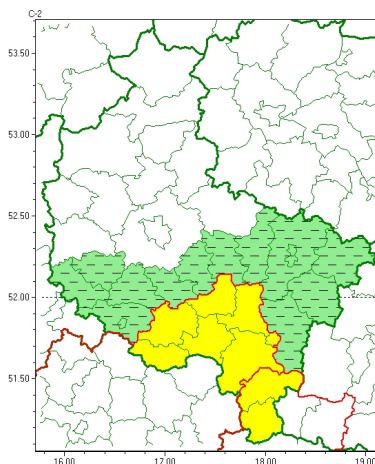

Zasięg ostrzeżeń w województwie

Silny wiatr
2024-01-25 09:56

WOJEWÓDZTWO WIELKOPOLSKIE
OSTRZEŻENIA METEOROLOGICZNE ZBIORCZO NR 33
WYKAZ OBSZARÓW ZUSYTYCH OSTRZEŻENIAMI
o godz. 09:56 dnia 25.01.2024

Zjawisko/Stopień zagrożenia	Silny wiatr/1 ODWOŁANIE
Obszar (w nawiasie numer ostrzeżenia dla powiatu)	powiaty: grodziski(11), kaliski(13), kolski(11), Konin(11), koniński(11), kościański(11), leszczyński(11), Leszno(11), słupecki(11), redziński(12), remski(11), turecki(13), wolsztyński(10), wrzesiński(12)
Czas odwołania	godz. 09:56 dnia 25.01.2024
Przyczyna	Zjawisko zakończyło się
SMS	IMGW-PIB INFORMUJE: WIATR/- wielkopolskie (14 powiatów) 09:56/25.01.2024 ZJAWISKO ZAKOŃCZYŁO SIĘ. Dotyczy powiatów: grodziski, kaliski, kolski, Konin, koniński, kościański, leszczyński, Leszno, słupecki, redziński, remski, turecki, wolsztyński i wrzesiński.
RSO	Woj. wielkopolskie (14 powiatów), IMGW-PIB odwołał ostrzeżenie pierwszego stopnia o silnym wietrze
Uwagi	Brak.
Zjawisko/Stopień zagrożenia	Silny wiatr/1
Obszar (w nawiasie numer ostrzeżenia dla powiatu)	powiaty: kpiński(12), ostrzeszowski(11)
Ważność	od godz. 07:00 dnia 25.01.2024 do godz. 16:00 dnia 25.01.2024
Prawdopodobieństwo	80%
Przebieg	Prognozuje się wystąpienie silnego wiatru o średniej prędkości do 35 km/h, w porywach do 80 km/h, z północnego zachodu.