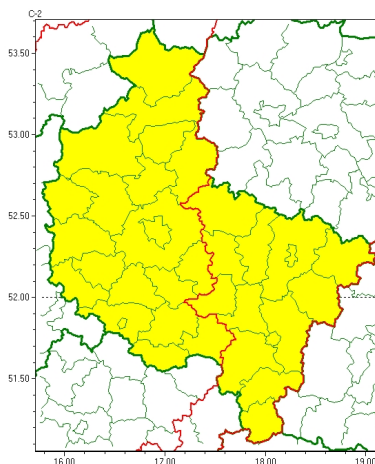

### Zasięg ostrzeżeń w województwie

Burze  
2024-04-15 23:04

**WOJEWÓDZTWO WIELKOPOLSKIE**  
**OSTRZEŻENIA METEOROLOGICZNE ZBIORCZO NR 62**  
**WYKAZ OBYWÓW ZUJACYCH OSTRZEŻENIE**  
**o godz. 23:04 dnia 15.04.2024**

Zjawisko/Stopień zagrożenia	Burze/1
Obszar (w nawiasie numer ostrzeżenia dla powiatu)	powiaty: chodzieski(22), czarnkowsko-trzcianecki(22), gnieźnieński(21), gostyński(20), grodziski(22), jarociński(20), kaliski(23), Kalisz(21), kpiński(21), kolski(23), Konin(22), koniński(22), kociański(21), krotoszyński(20), leszczyński(21), Leszno(21), międzybuzki(21), nowotomyski(21), obornicki(22), ostrowski(20), ostrzeszowski(20), pilski(23), pleszewski(21), Poznań (22), poznański(22), rawicki(20), słupecki(21), szamotulski(22), redzki(20), remski(20), turecki(24), wargowicki(22), wolsztyński(21), wrzesiński(19), złotowski(26)
Ważność	od godz. 07:00 dnia 16.04.2024 do godz. 15:00 dnia 16.04.2024
Prawdopodobieństwo	75%
Przebieg	Prognozowane są burze, którym miejscami będą towarzyszyć opady deszczu do około 10 mm oraz porywy wiatru do 75 km/h. Możliwy grad.
SMS	IMGW-PIB OSTRZEŻENIA: BURZE/1 wielkopolskie (wszystkie powiaty) od 07:00/16.04 do 15:00/16.04.2024 deszcz 10 mm, porywy 75 km/h. Dotyczy powiatów: wszystkie powiaty.
RSO	Woj. wielkopolskie (wszystkie powiaty), IMGW-PIB wydał ostrzeżenie pierwszego stopnia o burzach
Uwagi	Brak.
Zjawisko/Stopień zagrożenia	Burze/1